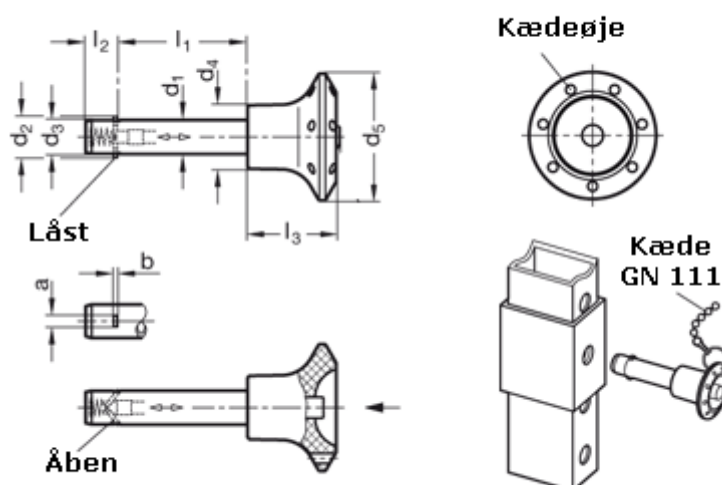

Varenummer: 201092661  
 Beskrivelse: E+G rustfast låsepal  
 GN 114.3-10-35

## Mål

a = 3,3	l2 = 9,8
b = 1	l3 = 26
d1 = 10	Spændekraft (kN) = 40
d2 = 12,8	
d3 = 9,9	
d4 = 18	
d5 = 34	
l1 = 35	